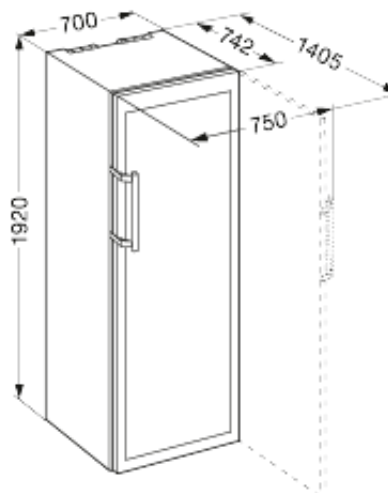

WKt 5551 GrandCru

Standaardinformatie	
Artikelnummer	WKt 5551-21
EAN nummer	9005382180457
Uitvoering	GrandCru
Advies consumentenprijs	€ 1699,00
Behuizing	Terra
Kleur deur	Terra
Netto inhoud totaal	499 liter
Bruto inhoud koeldeel	547 liter
Netto inhoud koeldeel	499 liter
waarvan Wijn	499 liter
Energieklasse	A++
Energieverbruik per jaar	111 kWh
Energiekosten per jaar	€ 24,-
Klimaatklasse	SN-T
Koelmiddel	R600a
Lengte aansluitsnoer	200 cm
Spanning	220/240 V
Aansluitwaarde	1,5 A
Geluidsniveau	41 dB(A)
Aantal compressoren	1

Afmetingen	
Hoogte	1920 mm
Breedte	700 mm
Diepte	742 mm
Diepte bij 90° geopende deur	1405 mm
Breedte bij 90° geopende deur	750 mm
Tussenbouwbaar	Ja
Plaatsbaar tegen muur	Ja
Interieurhoogte	1640 mm
Interieurbreedte	578 mm
Interieurdiepte	560 mm
Capaciteit 0,75 l bordeaux fles	253
Netto gewicht	88 kg
Bruto gewicht	96 kg
Hoogte verpakking	1980 mm
Breedte verpakking	759 mm
Diepte verpakking	829 mm

Overige kenmerken	
Greep	Hevelgreep massief aluminium
Slot	Ja
Materiaal interieur	Polystyrol grijs
Stelpoten	Ja
Transportwieltjes	Ja
Transportgrepen	Ja
Display	Digitaal temperatuurodisplay
Soort bedieningspaneel	Druktoets
HomeDialog	HomeDialog ready
Deuralarm	Akoestisch deuralarm
Temperatuuralarm	Akoestisch temperatuuralarm
Kinderbeveiliging	Ja
Deurscharniering	Rechts, wisselbaar