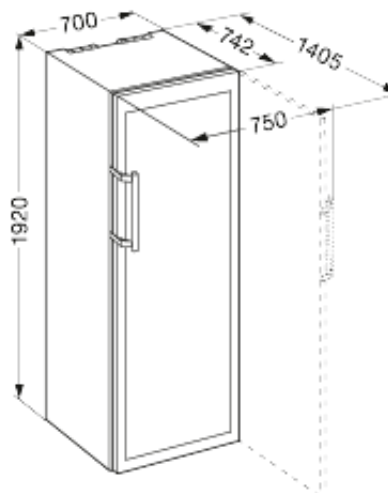

#### Standaardinformatie

Artikelnummer	WTes 5872-20
EAN nummer	9005382146613
Uitvoering	Vinidor
Advies consumentenprijs	€ 3399,00
Behuizing	Edelstaal
Kleur deur	Edelstaal frame
Materiaal deur/deksel	Isolatieglasdeur met UV coating
Netto inhoud totaal	496 liter
Bruto inhoud koeldeel	578 liter
Netto inhoud koeldeel	496 liter
waarvan Wijn	496 liter
Energieklasse	B
Energieverbruik per jaar	245 kWh
Energiekosten per jaar	€ 54,-
Klimaatklasse	SN-ST
Koelmiddel	R600a
Lengte aansluitsnoer	240 cm
Spanning	220/240 V
Aansluitwaarde	1 A
Geluidsniveau	38 dB(A)
Aantal compressoren	1

#### Afmetingen

Hoogte	1920 mm
Breedte	700 mm
Diepte	742 mm
Diepte bij 90° geopende deur	1405 mm
Breedte bij 90° geopende deur	750 mm
Tussenbouwbaar	Ja
Plaatsbaar tegen muur	Ja
Interieurhoogte	1699 mm
Interieurbreedte	560 mm
Interieurdiepte	520 mm
Capaciteit 0,75 l bordeaux fles	178
Netto gewicht	133 kg
Bruto gewicht	141 kg
Hoogte verpakking	1980 mm
Breedte verpakking	759 mm
Diepte verpakking	829 mm

#### Overige kenmerken

Deur zelfsluitend vanaf ca.	45°
Greep	Hevelgreep massief aluminium
Slot	Ja
Materiaal interieur	Polystyrol grijs
Stelpoten	Ja
Transportwieltjes	Ja
Transportgrepen	Ja
Display	LC digitaal temperatuurdisplay
Soort bedieningspaneel	Tiptoets
HomeDialog	HomeDialog
Deuralarm	Akoestisch deuralarm
Temperatuuralarm	Akoestisch temperatuuralarm
Kinderbeveiliging	Ja
SoftSystem sluiting	Ja
Deurscharniering	Rechts, wisselbaar